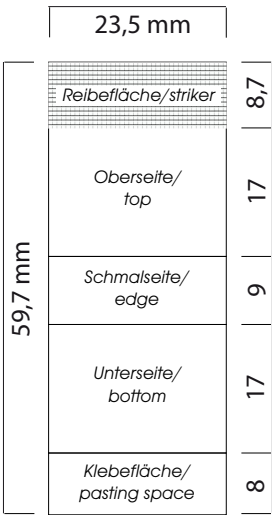

Maßblatt für Werbe- Zündholzbriefchen Ultra Mini

Bei angeschnittenen Farbflächen und Motiven muß Beschnittzugabe von 2-3 mm berücksichtigt werden !
Farblicher Hintergrund sollte auch über Reib -und Klebefläche hinaus laufen.