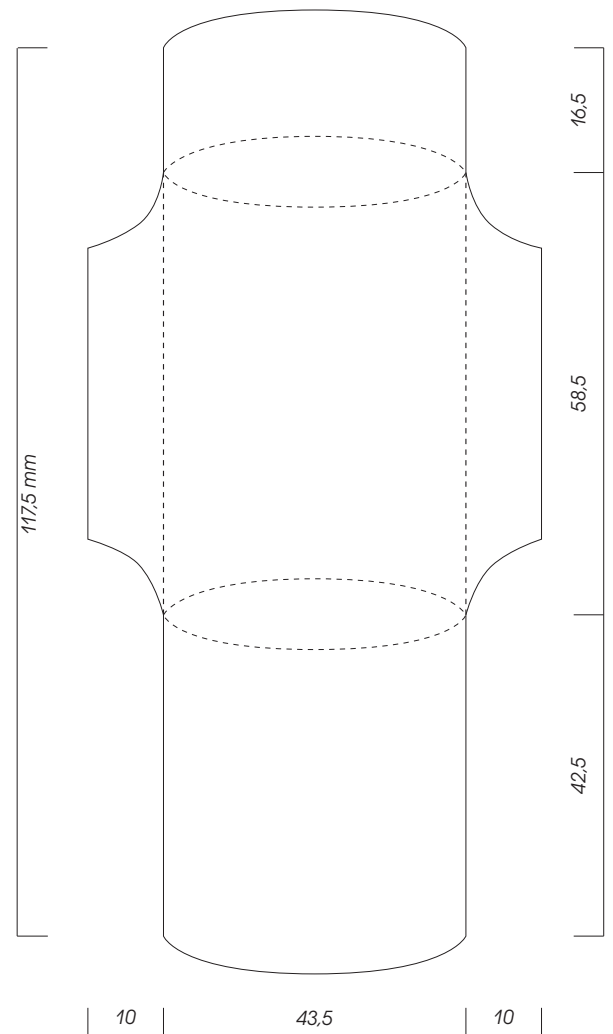

# Maßblatt für Werbe- Zündholzschachtel Mini-Palace

Mini Palace  
außen

Mini Palace  
innen

Bei angeschnittenen Farbflächen und Motiven muß Beschnittzugabe von 2-3 mm berücksichtigt werden !

Farblicher Hintergrund sollte auch über Reib -und Klebefläche hinaus laufen.