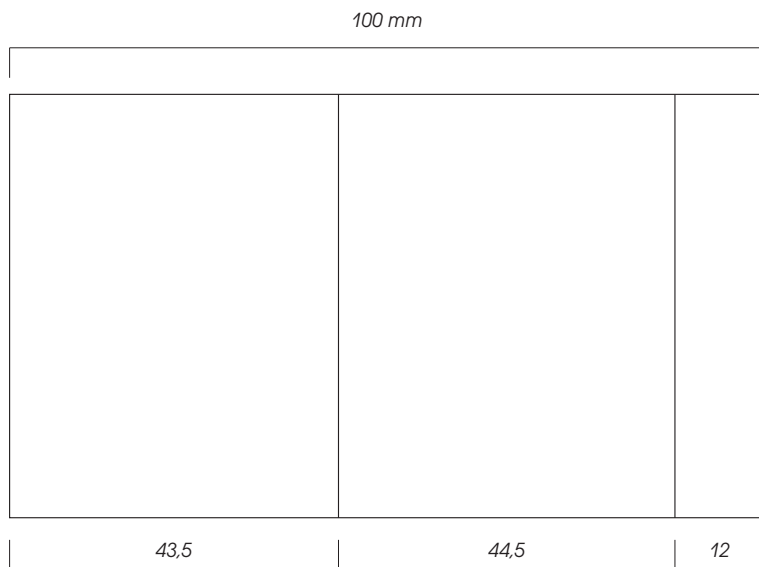

# Maßblatt für Werbe- Zündholzschachtel Mini-Palace

Mini Palace  
außen

Mini Palace  
innen

Bei angeschnittenen Farbflächen und Motiven muß Beschnittzugabe von 2-3 mm berücksichtigt werden !

Farblicher Hintergrund sollte auch über Reib -und Klebefläche hinaus laufen.