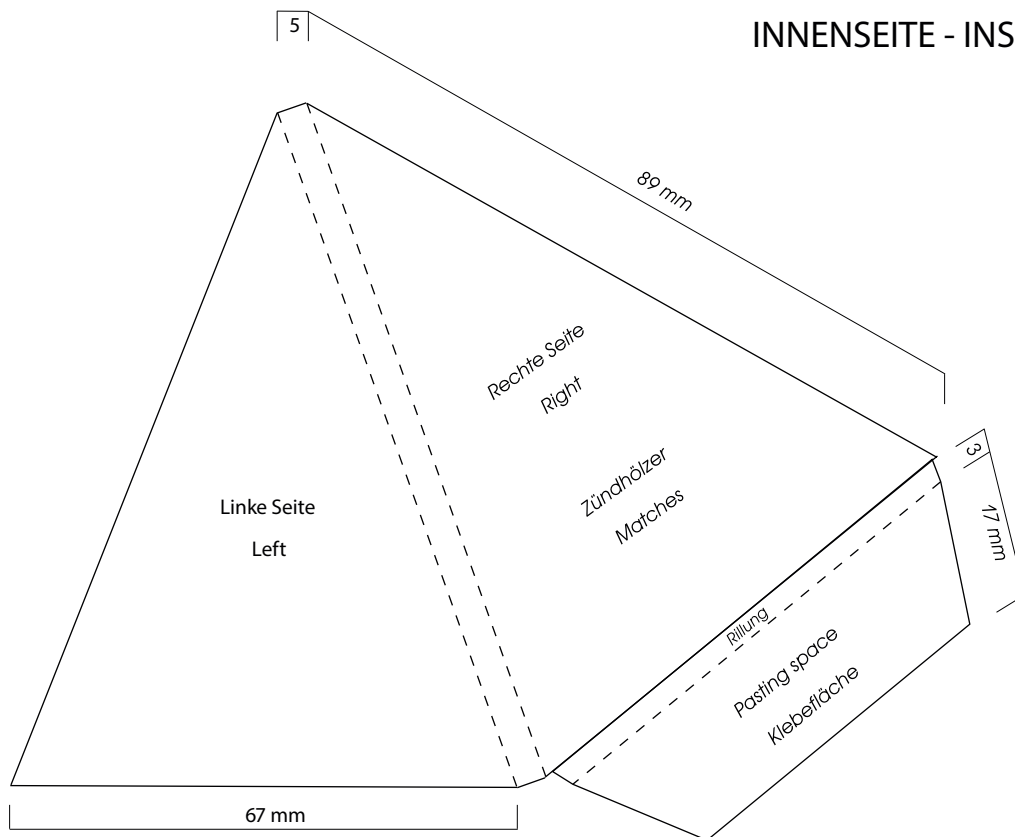

Maßblatt für Werbe-Zündholzbriefchen Dreieck klein

AUSSENSEITE - OUTSIDE

INNENSEITE - INSIDE

Bei angeschnittenen Farbflächen und Motiven muß Beschnittzugabe von 2-3 mm
berücksichtigt werden !
Farblicher Hintergrund sollte auch über Reib- und Klebefläche hinaus laufen.