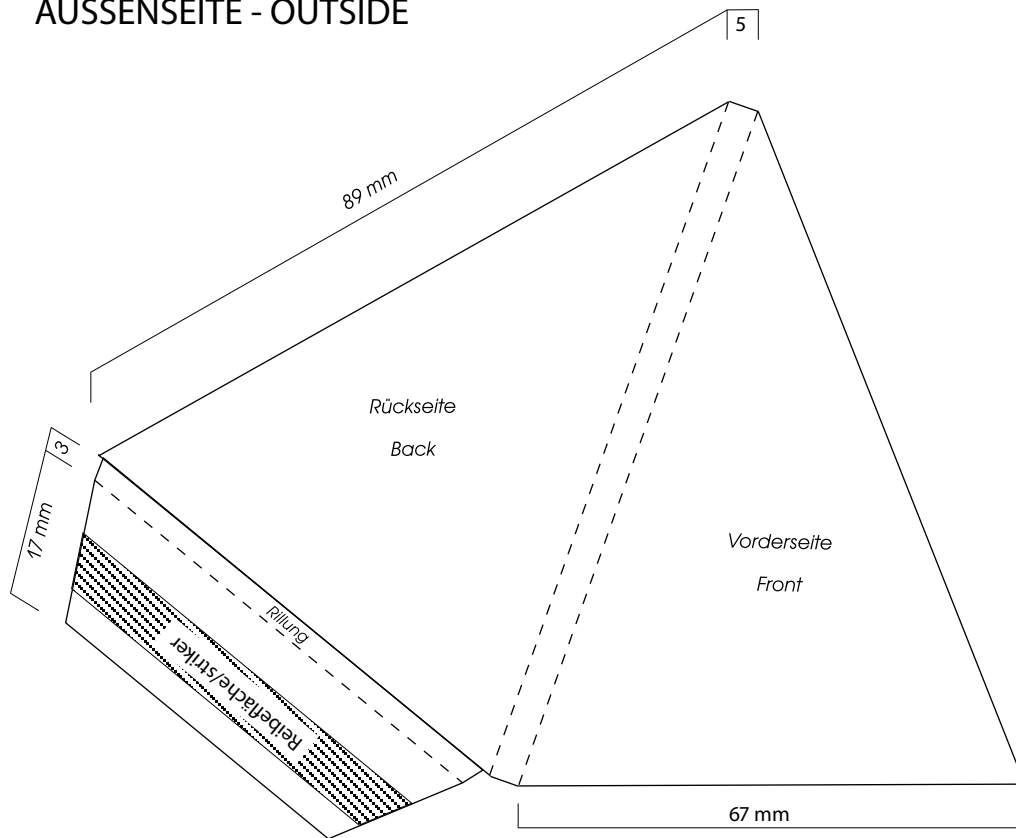

Maßblatt für Werbe-Zündholzbriefchen Dreieck klein

AUSSENSEITE - OUTSIDE

INNENSEITE - INSIDE

Bei angeschnittenen Farbflächen und Motiven muß Beschnittzugabe von 2-3 mm
berücksichtigt werden !
Farblicher Hintergrund sollte auch über Reib- und Klebefläche hinaus laufen.