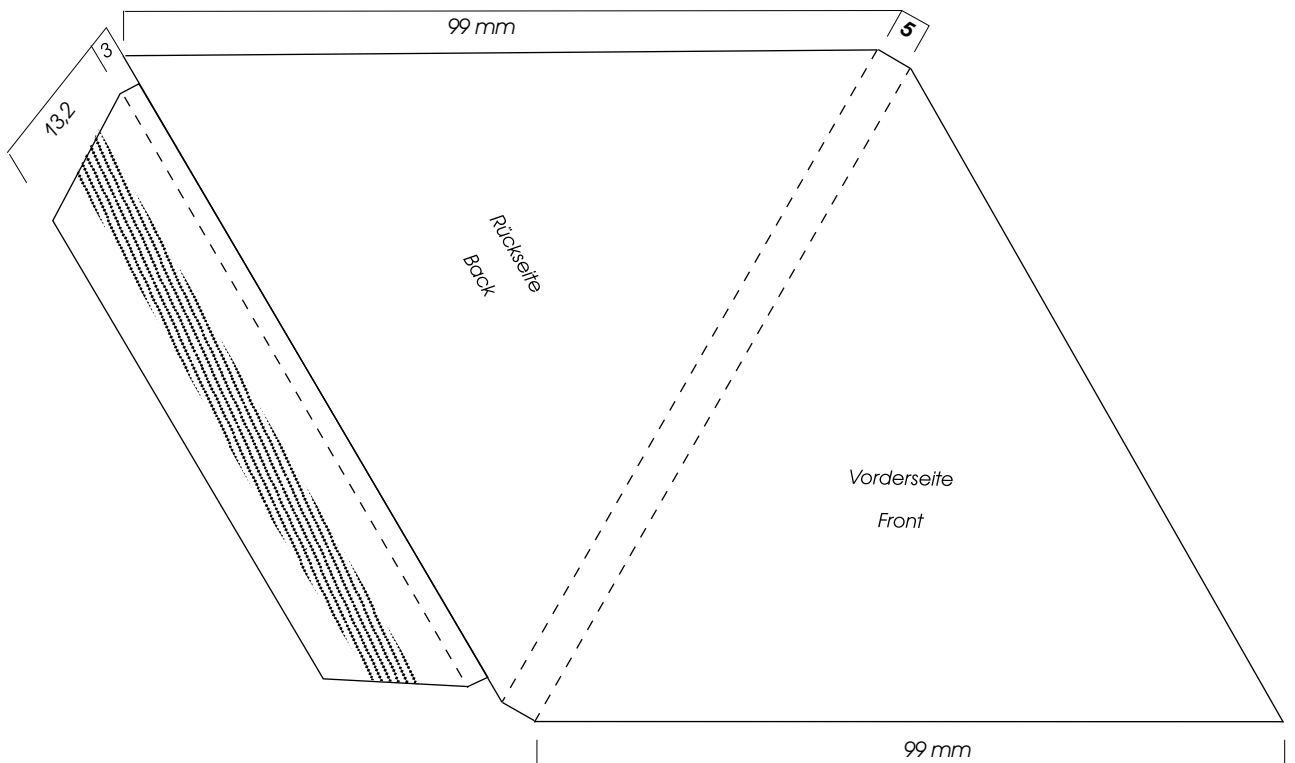

Maßblatt für Werbe-Zündholzbriefchen Dreieck groß

**Bei angeschnittenen Farbflächen und Motiven muß Beschnittzugabe von 2-3 mm
berücksichtigt werden !
Farblicher Hintergrund sollte auch über Reib -und Klebefläche hinaus laufen.**