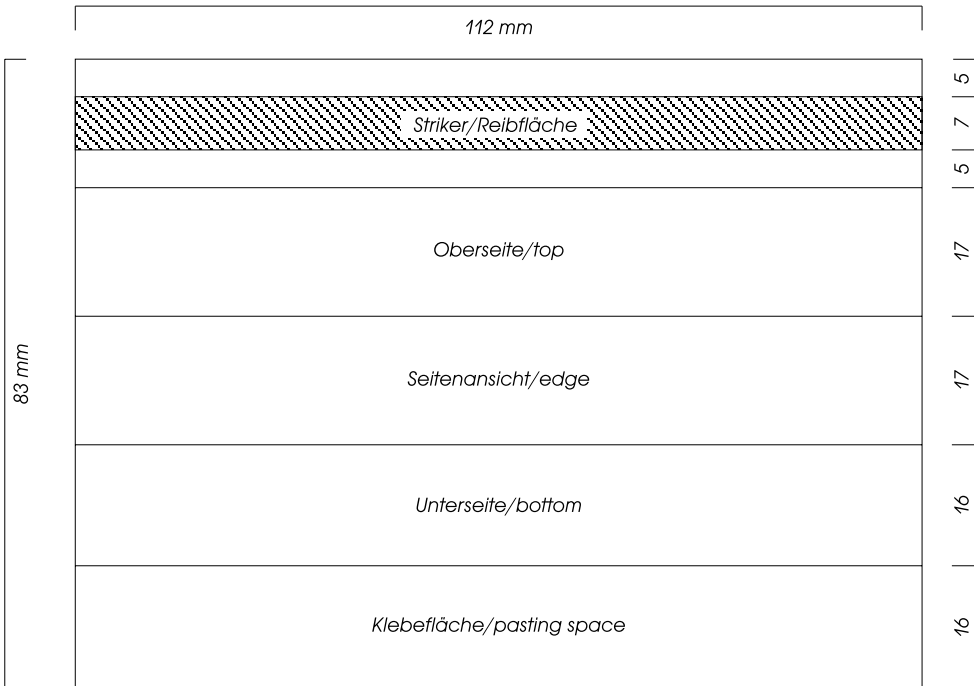

Maßblatt für Werbezündholzschachtel AS-6L

AS-6L

*Bei angeschnittenen Farbflächen und Motiven muß Beschnittzugabe von 2-3 mm berücksichtigt werden !
Farblicher Hintergrund sollte auch über Reib- und Klebefläche hinaus laufen.*