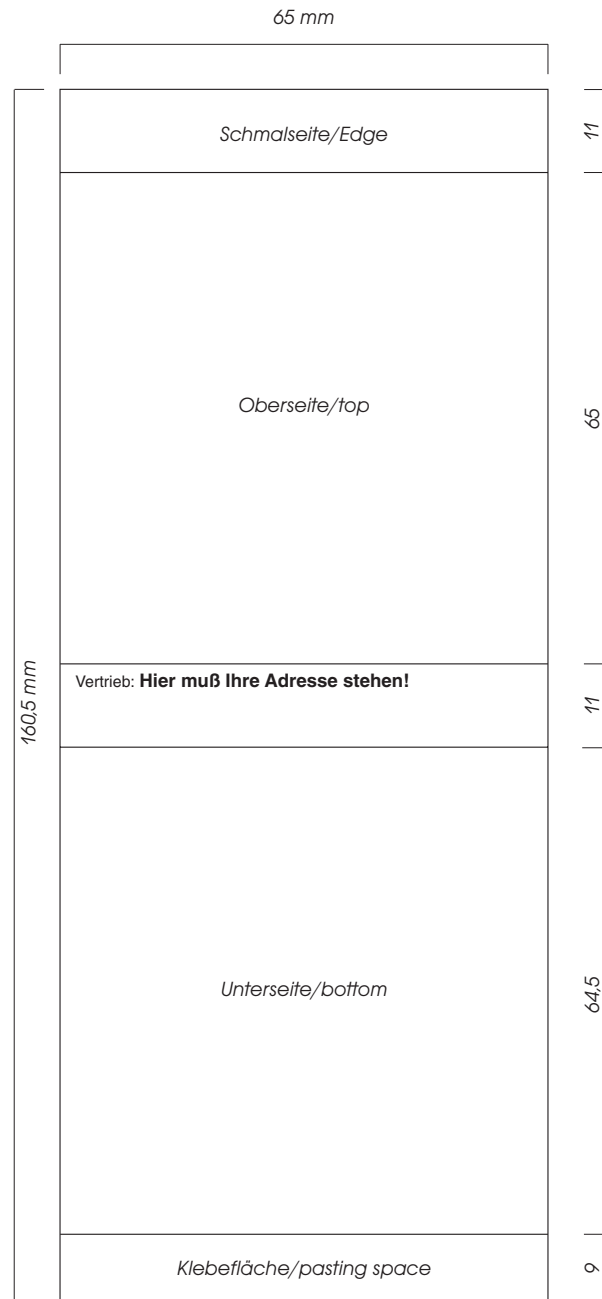

# Maßblatt für Werbe-Kondom-Schachtel

## AS-Kondom-Schachtel

**Bei angeschnittenen Farbflächen und Motiven muß Beschnittzugabe von 2-3 mm berücksichtigt werden !  
Farblicher Hintergrund sollte auch über Reib -und Klebefläche hinaus laufen.**