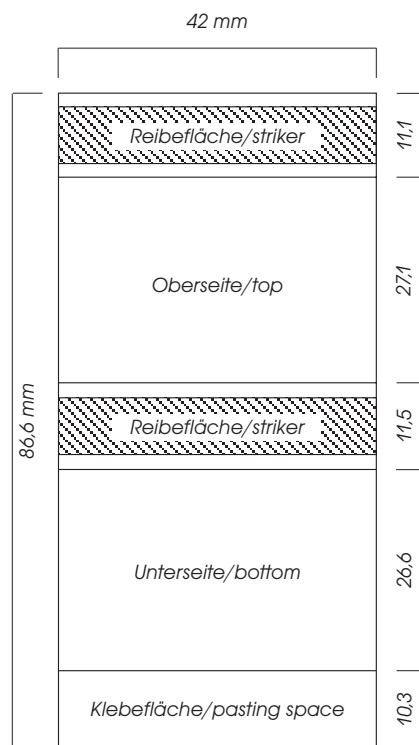

# Maßblatt für Werbe-Zündholzschachtel AS-Flair

AS-Flair

*Bei angeschnittenen Farbflächen und Motiven muß Beschnittzugabe von 2-3 mm berücksichtigt werden !  
Farblicher Hintergrund sollte auch über Reib- und Klebefläche hinaus laufen.*