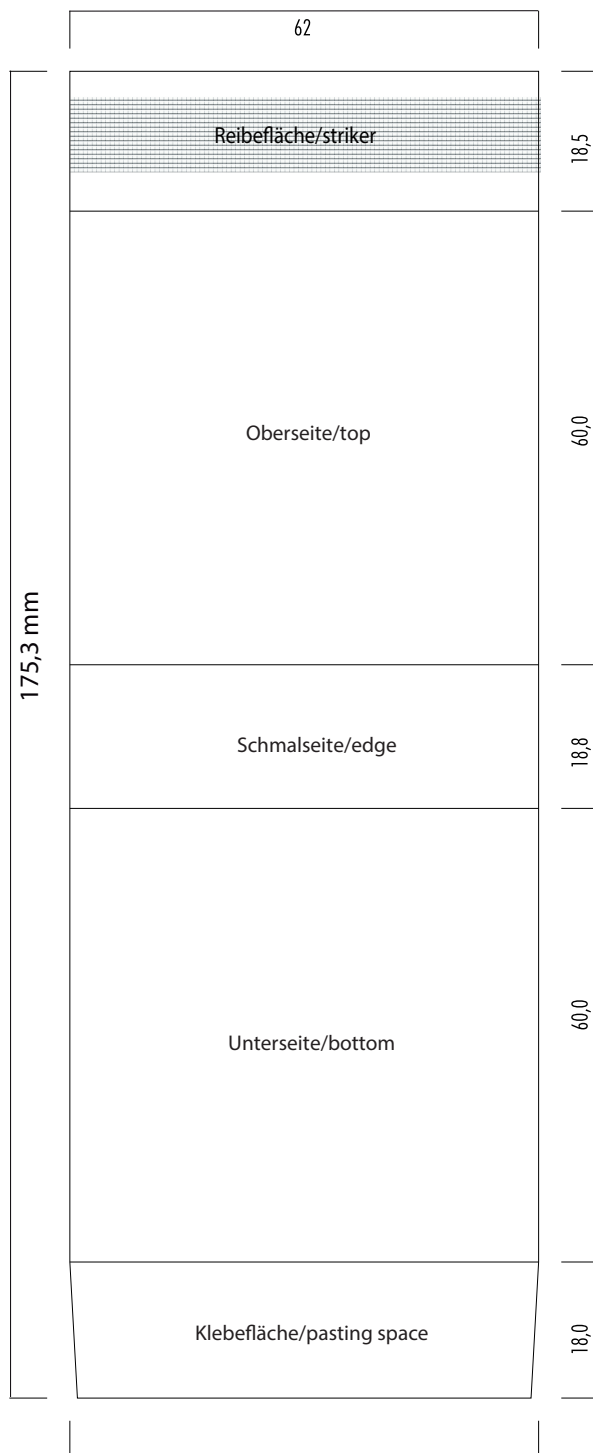

Maßblatt für Werbe- Zündholzbriefchen AS-8

Bei angeschnittenen Farbflächen und Motiven muß Beschnittzugabe von 2-3 mm berücksichtigt werden !

Farblicher Hintergrund sollte auch über Reib -und Klebefläche hinaus laufen.