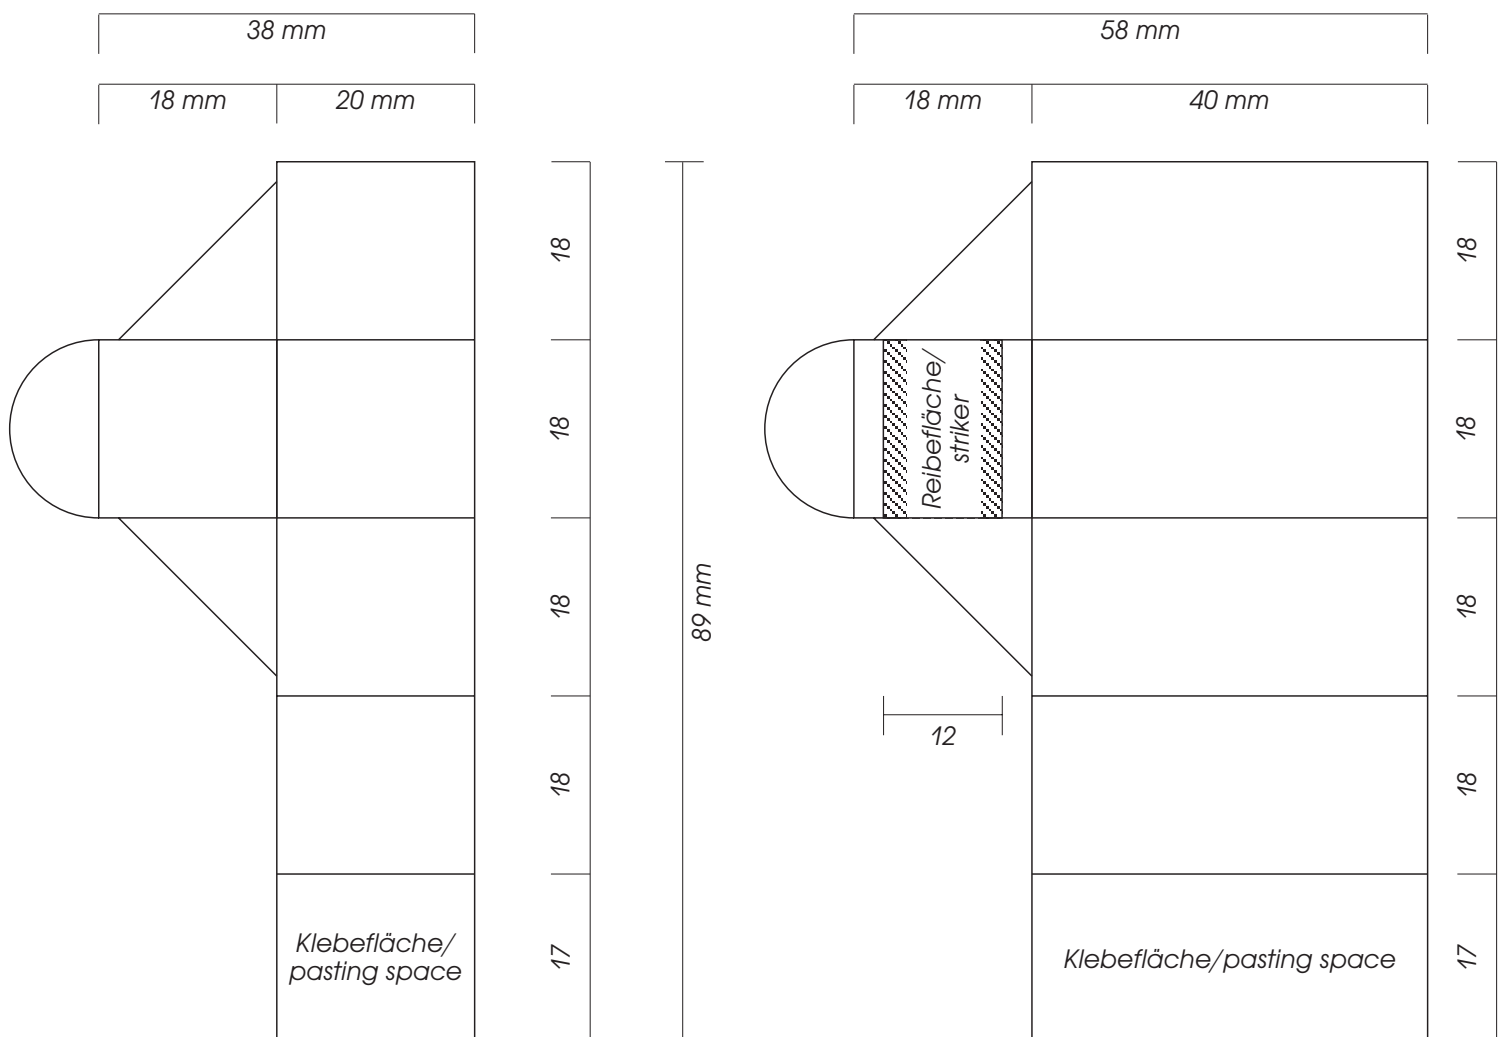

# Maßblatt für Werbezündholzschachtel AS - 6 vertikal

Oberteil

Unterteil

*Bei angeschnittenen Farbflächen und Motiven muß Beschnittzugabe von 2-3 mm berücksichtigt werden !  
Farblicher Hintergrund sollte auch über Reib- und Klebefläche hinaus laufen.*