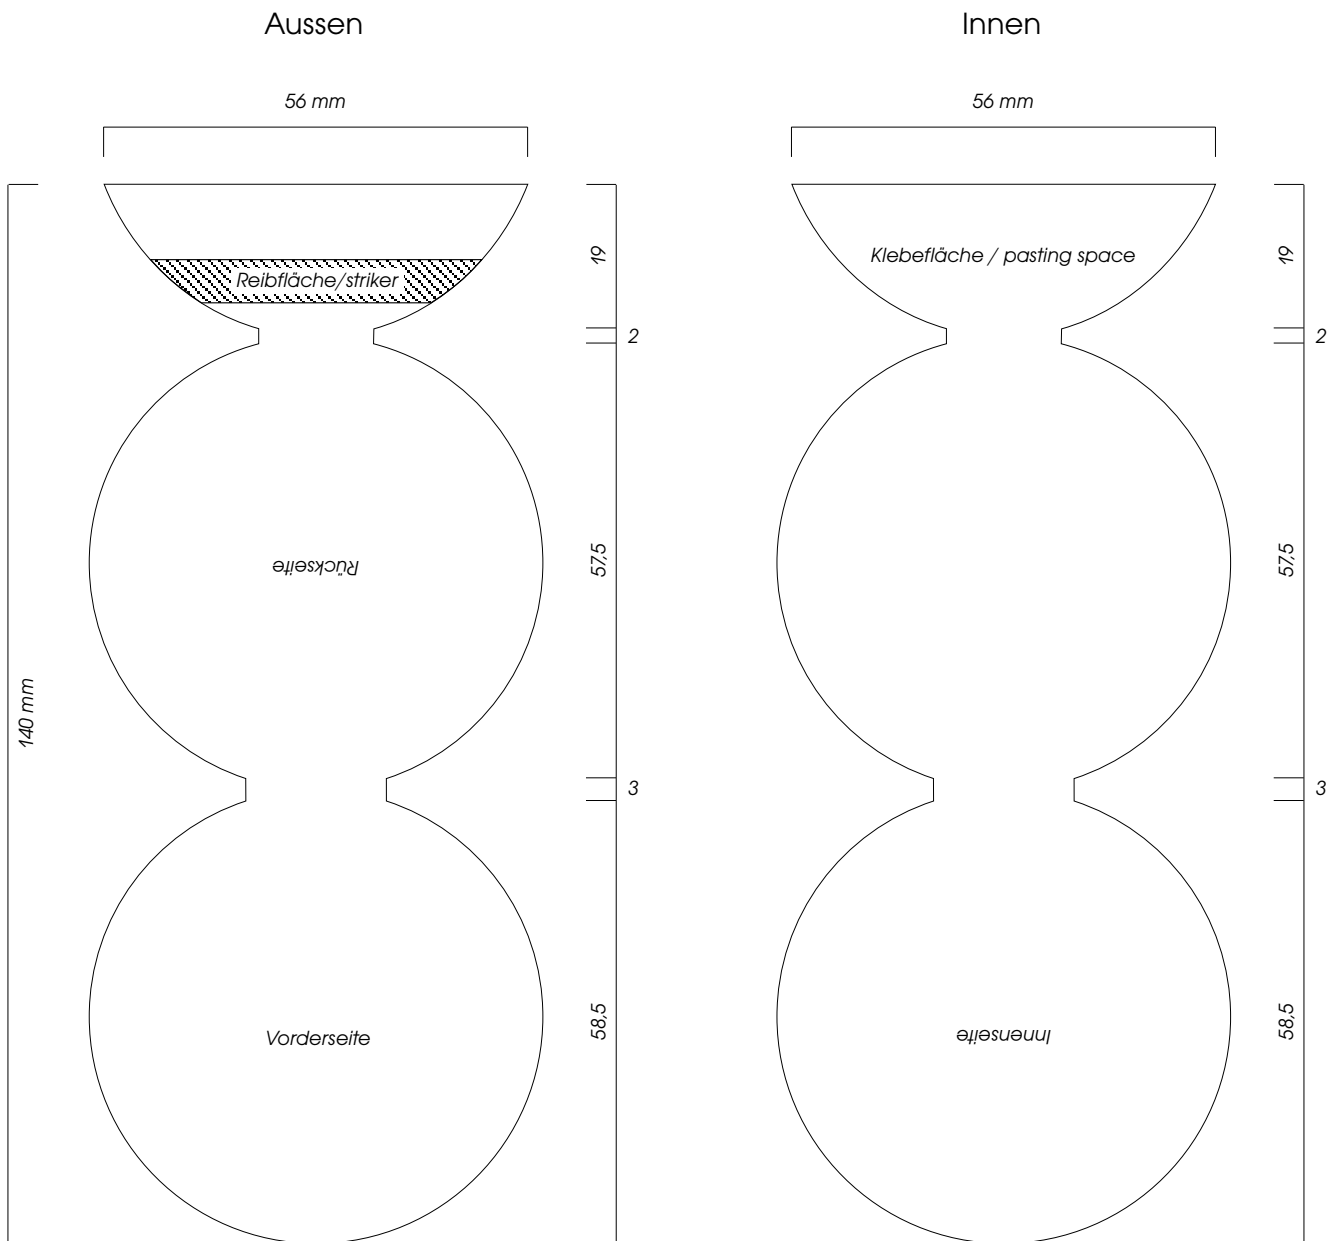

Rundbriefchen AS - 60

**Bei angeschnittenen Farbflächen und Motiven muß Beschnittzugabe von 2-3 mm berücksichtigt werden !
Farblicher Hintergrund sollte auch über Reibfläche hinaus laufen.**