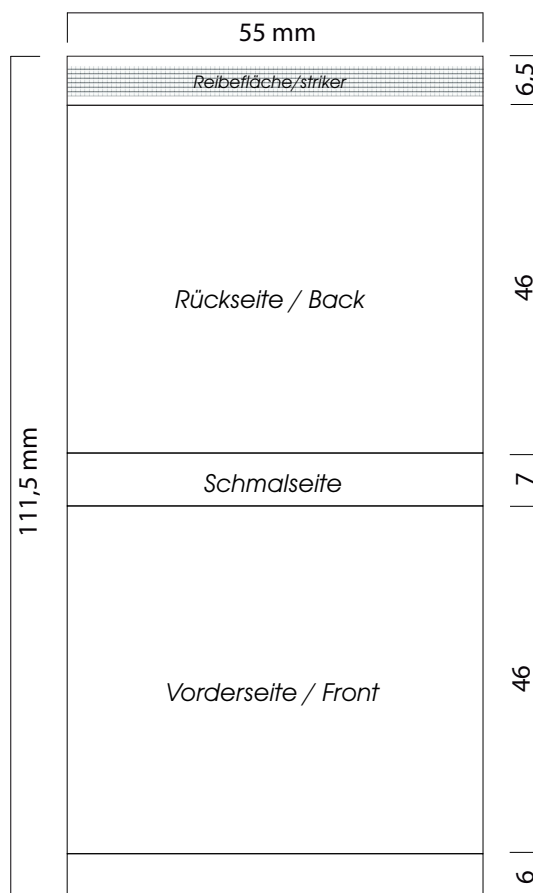

Maßblatt für Werbe- Zündholzbriefchen AS-5a

Bei angeschnittenen Farbflächen und Motiven muß Beschnittzugabe von 2-3 mm berücksichtigt werden !

Farblicher Hintergrund sollte auch über Reib -und Klebefläche hinaus laufen.