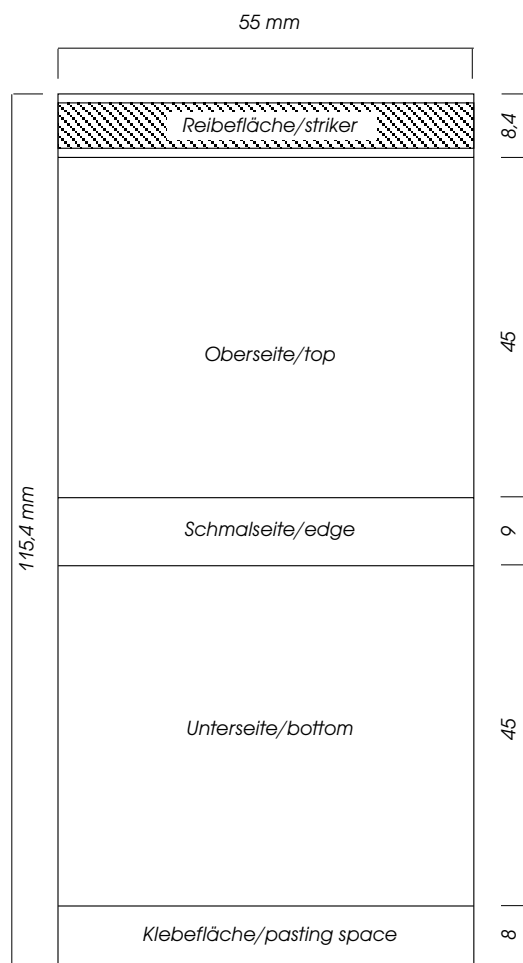

Maßblatt für Werbe- Zündholzbriefchen AS-5

*Bei angeschnittenen Farbflächen und Motiven muß Beschnittzugabe von 2-3 mm berücksichtigt werden !
Farblicher Hintergrund sollte auch über Reib -und Klebefläche hinaus laufen.*