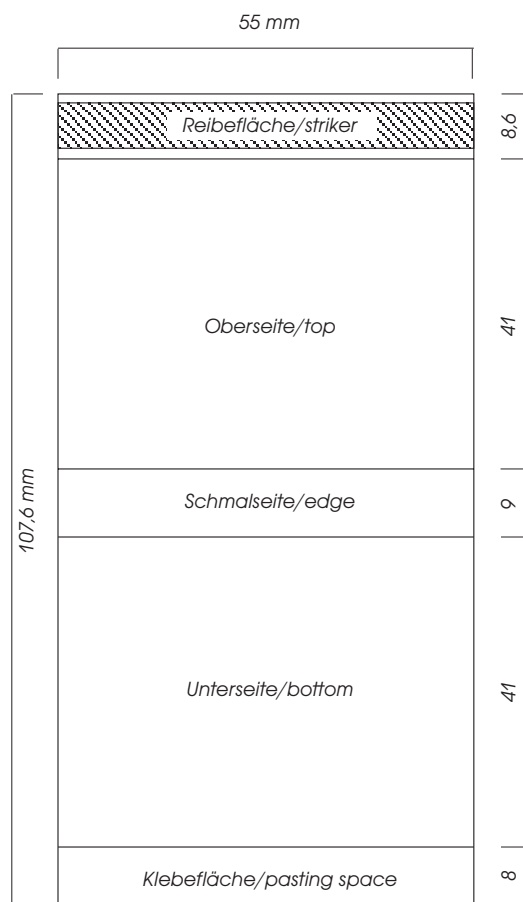

# Maßblatt für Werbe- Zündholzbriefchen AS-4

*Bei angeschnittenen Farbflächen und Motiven muß Beschnittzugabe von 2-3 mm berücksichtigt werden !  
Farblicher Hintergrund sollte auch über Reib- und Klebefläche hinaus laufen.*